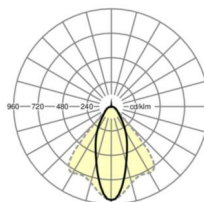

DEEP-LINK

<https://www.regiolum.de/ru/article/19420007030>

Ссылка	LED 8000lm 840
η_{LB}	100 %
$\Phi \downarrow/\uparrow$	99 % / 1 %
UGR поп./вдоль	19.8 / 21.5

Механика

цвет корпуса	белый стандартный для электротехники RAL 9016
размеры (LxWxH/DxH)	1531mm x 55mm x 37mm
вес (нетто)	2.2kg
Вид монтажа	сборка трековых систем, световая структура

размеры

L	1531 mm	Длина
В	55 mm	Ширина
Н	37 mm	Высота